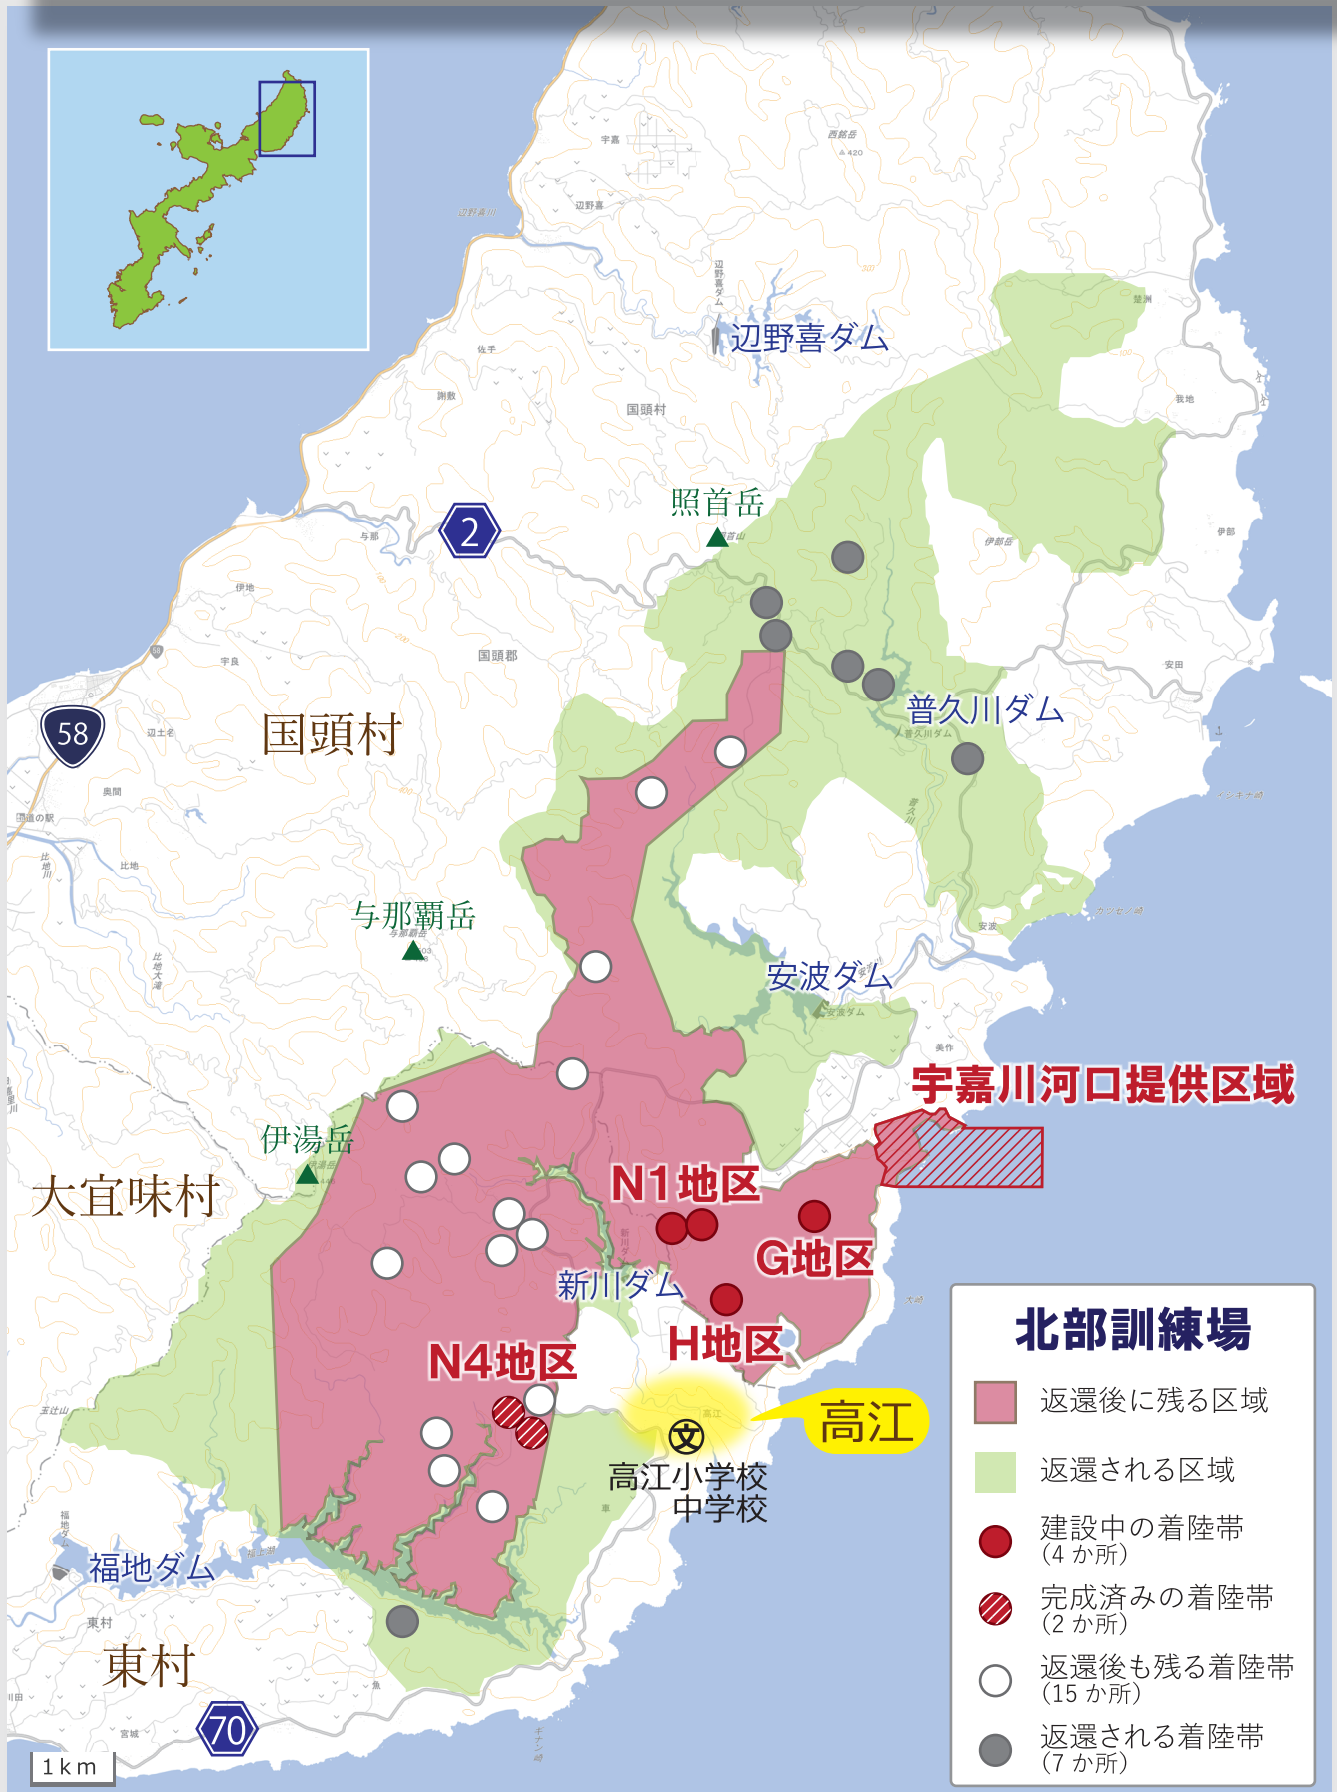

# 高江ですすめられる着陸帯建設

沖縄防衛局資料等をもとに、国土地理院「地理院地図」より作成